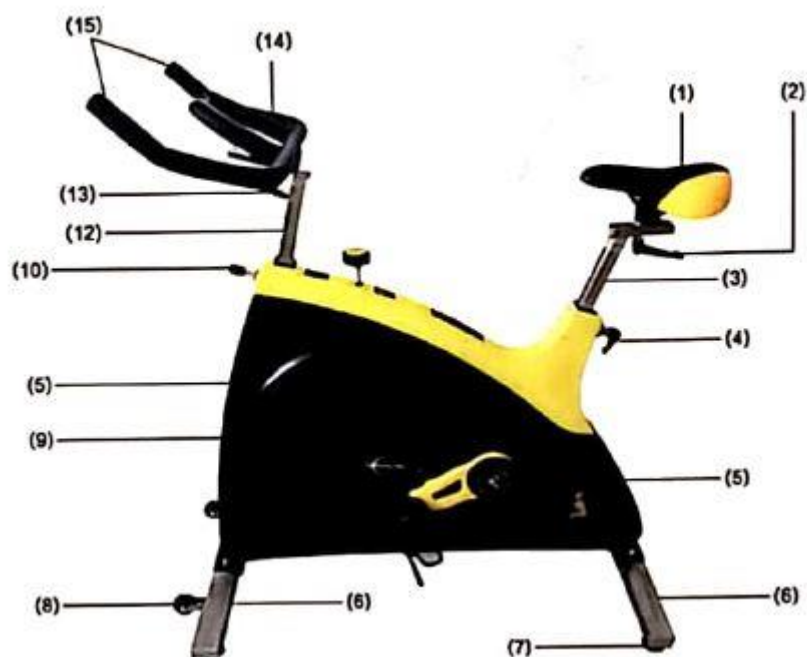

Примечание: вращение регулятора в сторону символа «+» увеличивает, а в сторону символа «-» - уменьшает тормозное сопротивление тренажера.

2. Регулировка положения руля и седла

До начала тренировки отрегулируйте положение руля и седла в зависимости от собственного роста. Вращение соответствующих рычагов против часовой стрелки ослабляет фиксацию, по часовой – затягивает. Регулировка руля и седла осуществляется следующим образом:

1) Станьте рядом с велотренажером и зафиксируйте седло на уровне своих ягодиц.

2) Зафиксируйте руль таким образом, чтобы нижняя его часть находилась на одной высоте с поверхностью седла.

3) Отрегулируйте положение седла таким образом, чтобы колени в верхней точке цикла вращения педалей лишь слегка доставали до живота.

4) Отрегулируйте руль таким образом, чтобы расстояние между его центром и седлом равнялось длине вашего предплечья.

3. Регулировка ремней педали

1) Поставьте ступню на педаль и плотно затяните ремень.

2) Прежде чем встать с тренажера по завершении тренировки, нажмите и удерживайте фиксатор на педали, одновременно извлекая из нее ступню.

- | | |
|--|-------------------------------------|
| 1. Седло | 2. Ручка регулировки седла |
| 3. Подседельный штырь | 4. Ручка регулировки высоты седла |
| 5. Педали | 6. Задняя/передняя напольная опора |
| 7. Регулируемые ножки для выравнивания | 8. Ролики для перемещения тренажера |
| 9. Защитный кожух | 10. Ручка регулировка выноса руля |
| 12. Регулируемый штырь руля | 13. Ручка регулировки руля |
| 14. Руль | 15. Ручки руля |